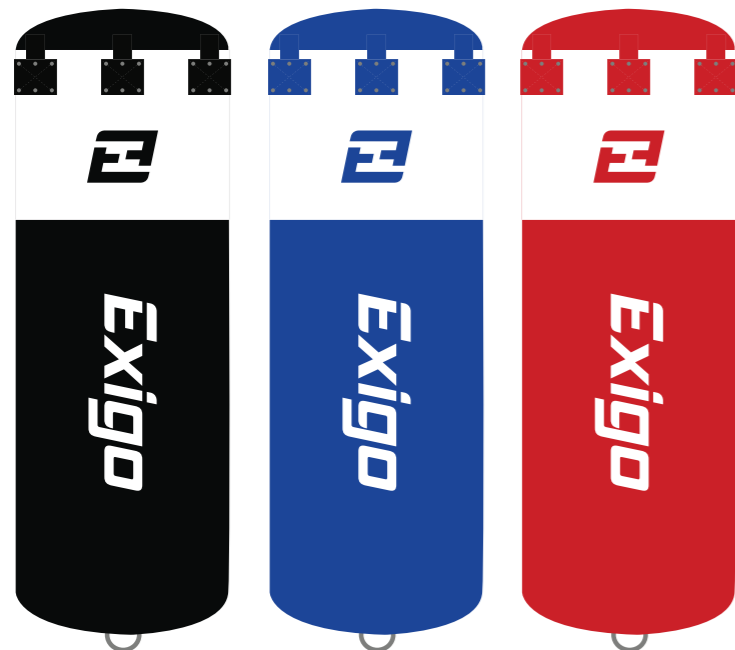

14": TBC
16": TBC

PUNCH BAGS

Exigo PU and leather punch bags have been specifically designed to provide a solution for all types of combat training.

4FT BUFFALO LEATHER PUNCH BAG

Black / Blue / Red

Lorem ipsum dolor sit amet, consectetur adipiscing elit. Aenean commodo ligula eget dolor. Aenean massa. Cum sociis natoque penatibus et magnis dis parturient montes, nascetur ridiculus mus. Donec quam felis, ultricies nec, pellentesque eu, pretium quis, sem. Lorem ipsum dolor sit amet, consectetur adipiscing elit. Aenean commodo ligula eget dolor. Aenean massa. Cum sociis natoque Donec quam felis, ultricies nec, pellentesque eu.

HEIGHT: 122CM
DIA: 50CM
WEIGHT: 60KG

ANGLE BUFFALO LEATHER PUNCH BAG

Black / Blue / Red

Lorem ipsum dolor sit amet, consectetur adipiscing elit. Aenean commodo ligula eget dolor. Aenean massa. Cum sociis natoque penatibus et magnis dis parturient montes, nascetur ridiculus mus. Donec quam felis, ultricies nec, pellentesque eu, pretium quis, sem. Lorem ipsum dolor sit amet, consectetur adipiscing elit. Aenean commodo ligula eget dolor. Aenean massa. Cum sociis natoque Donec quam felis, ultricies nec, pellentesque eu.

HEIGHT: 105CM
DIA: 20"
WEIGHT: 31KG

IMMENSUS LEATHER PUNCH BAG

Black / Blue / Red

Lorem ipsum dolor sit amet, consectetur adipiscing elit. Aenean commodo ligula eget dolor. Aenean massa. Cum sociis natoque penatibus et magnis dis parturient montes, nascetur ridiculus mus. Donec quam felis, ultricies nec, pellentesque eu, pretium quis, sem. Lorem ipsum dolor sit amet, consectetur adipiscing elit. Aenean commodo ligula eget dolor. Aenean massa. Cum sociis natoque Donec quam felis, ultricies nec, pellentesque eu.