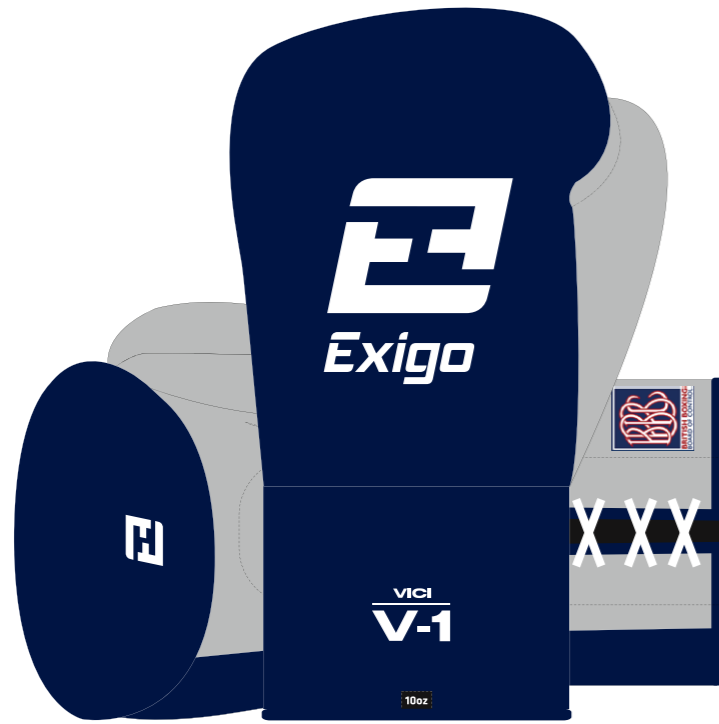

VICI V1 PRO FIGHT GLOVES

Midnight/Silver

Lorem ipsum dolor sit amet, consectetur adipiscing elit. Aenean commodo ligula eget dolor. Aenean massa. Cum sociis natoque penatibus et magnis dis parturient montes, nascetur ridiculus mus. Donec quam felis, ultricies nec, pellentesque eu, pretium quis, sem. Lorem ipsum dolor sit amet, consectetur adipiscing elit. Aenean commodo ligula eget dolor. Aenean massa. Cum sociis natoque Donec quam felis, ultricies nec, pellentesque eu.

8oz: V1-MS-08
10oz: V1-MS-10