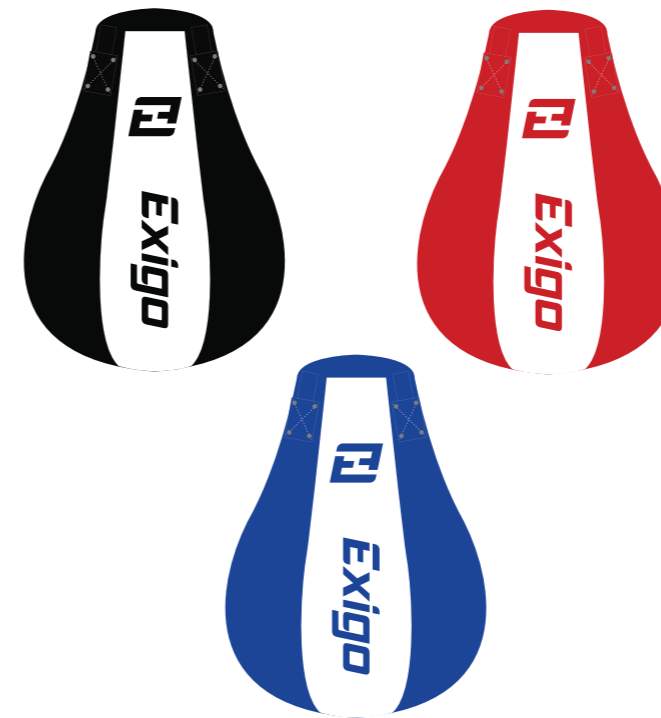

HEIGHT: 122CM
DIA: 50CM
WEIGHT: 60KG

ANGLE BUFFALO LEATHER PUNCH BAG

Black / Blue / Red

Lorem ipsum dolor sit amet, consectetur adipiscing elit. Aenean commodo ligula eget dolor. Aenean massa. Cum sociis natoque penatibus et magnis dis parturient montes, nascetur ridiculus mus. Donec quam felis, ultricies nec, pellentesque eu, pretium quis, sem. Lorem ipsum dolor sit amet, consectetur adipiscing elit. Aenean commodo ligula eget dolor. Aenean massa. Cum sociis natoque Donec quam felis, ultricies nec, pellentesque eu.

HEIGHT: 105CM
DIA: 20"
WEIGHT: 31KG

IMMENSUS LEATHER PUNCH BAG

Black / Blue / Red

Lorem ipsum dolor sit amet, consectetur adipiscing elit. Aenean commodo ligula eget dolor. Aenean massa. Cum sociis natoque penatibus et magnis dis parturient montes, nascetur ridiculus mus. Donec quam felis, ultricies nec, pellentesque eu, pretium quis, sem. Lorem ipsum dolor sit amet, consectetur adipiscing elit. Aenean commodo ligula eget dolor. Aenean massa. Cum sociis natoque Donec quam felis, ultricies nec, pellentesque eu.

HEIGHT: 137CM
DIA: 63CM
WEIGHT: 75KG

MAIZE BAG

Black / Blue / Red

Lorem ipsum dolor sit amet, consectetur adipiscing elit. Aenean commodo ligula eget dolor. Aenean massa. Cum sociis natoque penatibus et magnis dis parturient montes, nascetur ridiculus mus. Donec quam felis, ultricies nec, pellentesque eu, pretium quis, sem. Lorem ipsum dolor sit amet, consectetur adipiscing elit. Aenean commodo ligula eget dolor. Aenean massa. Cum sociis natoque Donec quam felis, ultricies nec, pellentesque eu.