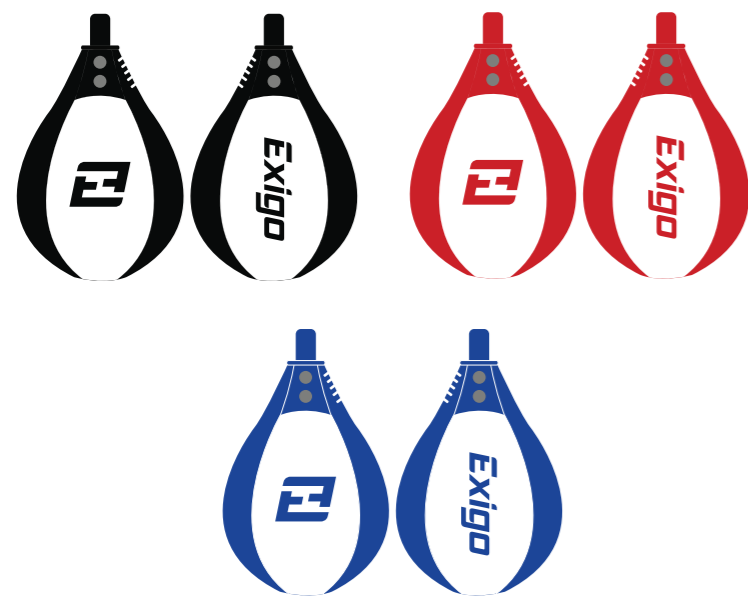

HEIGHT: 137CM
DIA: 63CM
WEIGHT: 75KG

MAIZE BAG

Black / Blue / Red

Lorem ipsum dolor sit amet, consectetur adipiscing elit. Aenean commodo ligula eget dolor. Aenean massa. Cum sociis natoque penatibus et magnis dis parturient montes, nascetur ridiculus mus. Donec quam felis, ultricies nec, pellentesque eu, pretium quis, sem. Lorem ipsum dolor sit amet, consectetur adipiscing elit. Aenean commodo ligula eget dolor. Aenean massa. Cum sociis natoque Donec quam felis, ultricies nec, pellentesque eu.

HEIGHT: 24"
DIA: 22"
WEIGHT: 25KG

MAIZE BALL

Black / Blue / Red

Lorem ipsum dolor sit amet, consectetur adipiscing elit. Aenean commodo ligula eget dolor. Aenean massa. Cum sociis natoque penatibus et magnis dis parturient montes, nascetur ridiculus mus. Donec quam felis, ultricies nec, pellentesque eu, pretium quis, sem. Lorem ipsum dolor sit amet, consectetur adipiscing elit. Aenean commodo ligula eget dolor. Aenean massa. Cum sociis natoque Donec quam felis, ultricies nec, pellentesque eu.

HEIGHT: 46CM
WEIGHT: 6KG

PRO SPEED BALL

Black / Blue / Red

Lorem ipsum dolor sit amet, consectetur adipiscing elit. Aenean commodo ligula eget dolor. Aenean massa. Cum sociis natoque penatibus et magnis dis parturient montes, nascetur ridiculus mus. Donec quam felis, ultricies nec, pellentesque eu, pretium quis, sem. Lorem ipsum dolor sit amet, consectetur adipiscing elit. Aenean commodo ligula eget dolor. Aenean massa. Cum sociis natoque Donec quam felis, ultricies nec, pellentesque eu.