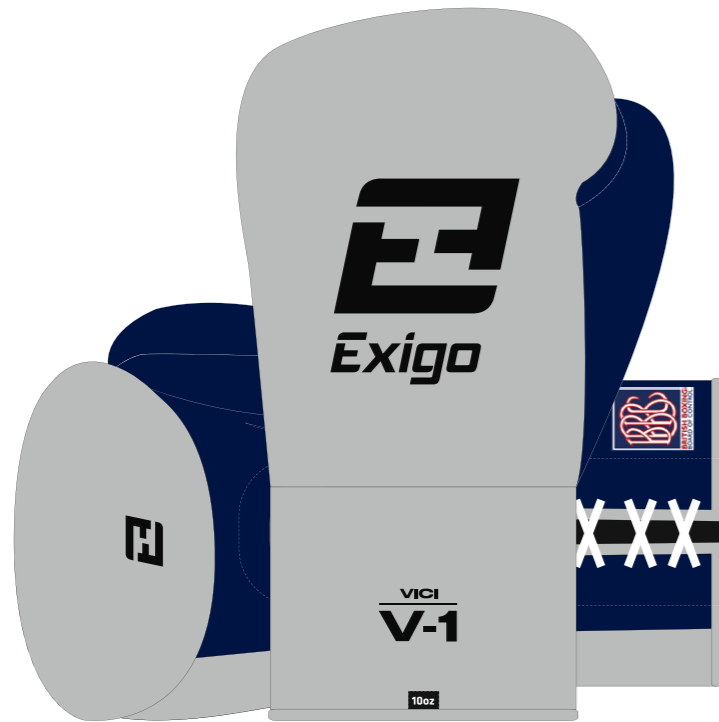

VICI V1 PRO FIGHT GLOVES

Silver/Midnight

Lorem ipsum dolor sit amet, consectetur adipiscing elit. Aenean commodo ligula eget dolor. Aenean massa. Cum sociis natoque penatibus et magnis dis parturient montes, nascetur ridiculus mus. Donec quam felis, ultricies nec, pellentesque eu, pretium quis, sem. Lorem ipsum dolor sit amet, consectetur adipiscing elit. Aenean commodo ligula eget dolor. Aenean massa. Cum sociis natoque Donec quam felis, ultricies nec, pellentesque eu.

8oz: V1-SM-08
10oz: V1-SM-10